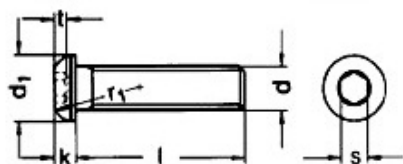

PRODUCT SHEET

Description:

Socket Button Head Screw, M8x40mm, SS/A2, ISO 7380, W/Hex

Item number:

12.03.243-0

Units	Box	Carton	HS Code	Barcode
Pcs.	200	1200	7318155290	
				5704866440189

d	M 8
l	40
d1 max.	14
k max.	4,4
r1	7,5
s	5
t min.	3,2